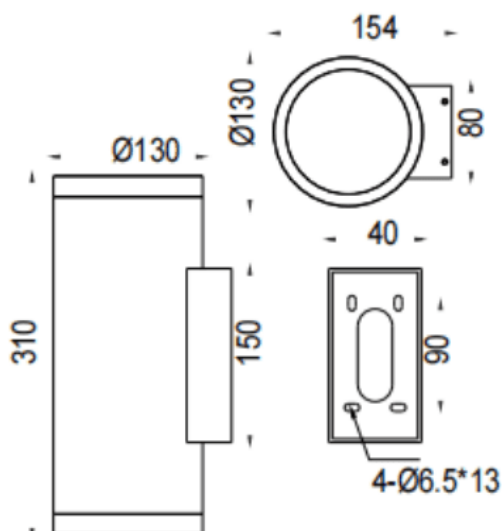

**UP&DOWNNT**

---

<b>Code article</b>	<b>86.OW09.5341.02</b>
<b>Type de produit</b>	<b>Extérieur</b>
<b>Catégorie</b>	<b>Appliques murales</b>
<b>Famille</b>	<b>UP&amp;DOWNNT</b>

**Pictograms**

---

**Dimensions**

<b>Product dimensions (mm)</b>	<b>ø130x154x310mm</b>
--------------------------------	-----------------------

---

**Dessin technique**

---

**Produit**

<b>Puissance système (W)</b>	<b>2x35</b>
<b>Flux lumineux utile (lm)</b>	<b>2x2905</b>
<b>Efficacité lumineuse (lm/W)</b>	<b>83</b>
<b>Angle de faisceau</b>	<b>60</b>
<b>Durée de vie</b>	<b>50000h L70B10</b>
<b>IP</b>	<b>IP65</b>
<b>Équipement</b>	<b>ON-OFF</b>
<b>Température de couleur (K)</b>	<b>3000</b>
<b>Uniformité chromatique (SDCM)</b>	<b>SDCM3</b>
<b>CRI</b>	<b>80</b>
<b>IK</b>	<b>IK05</b>